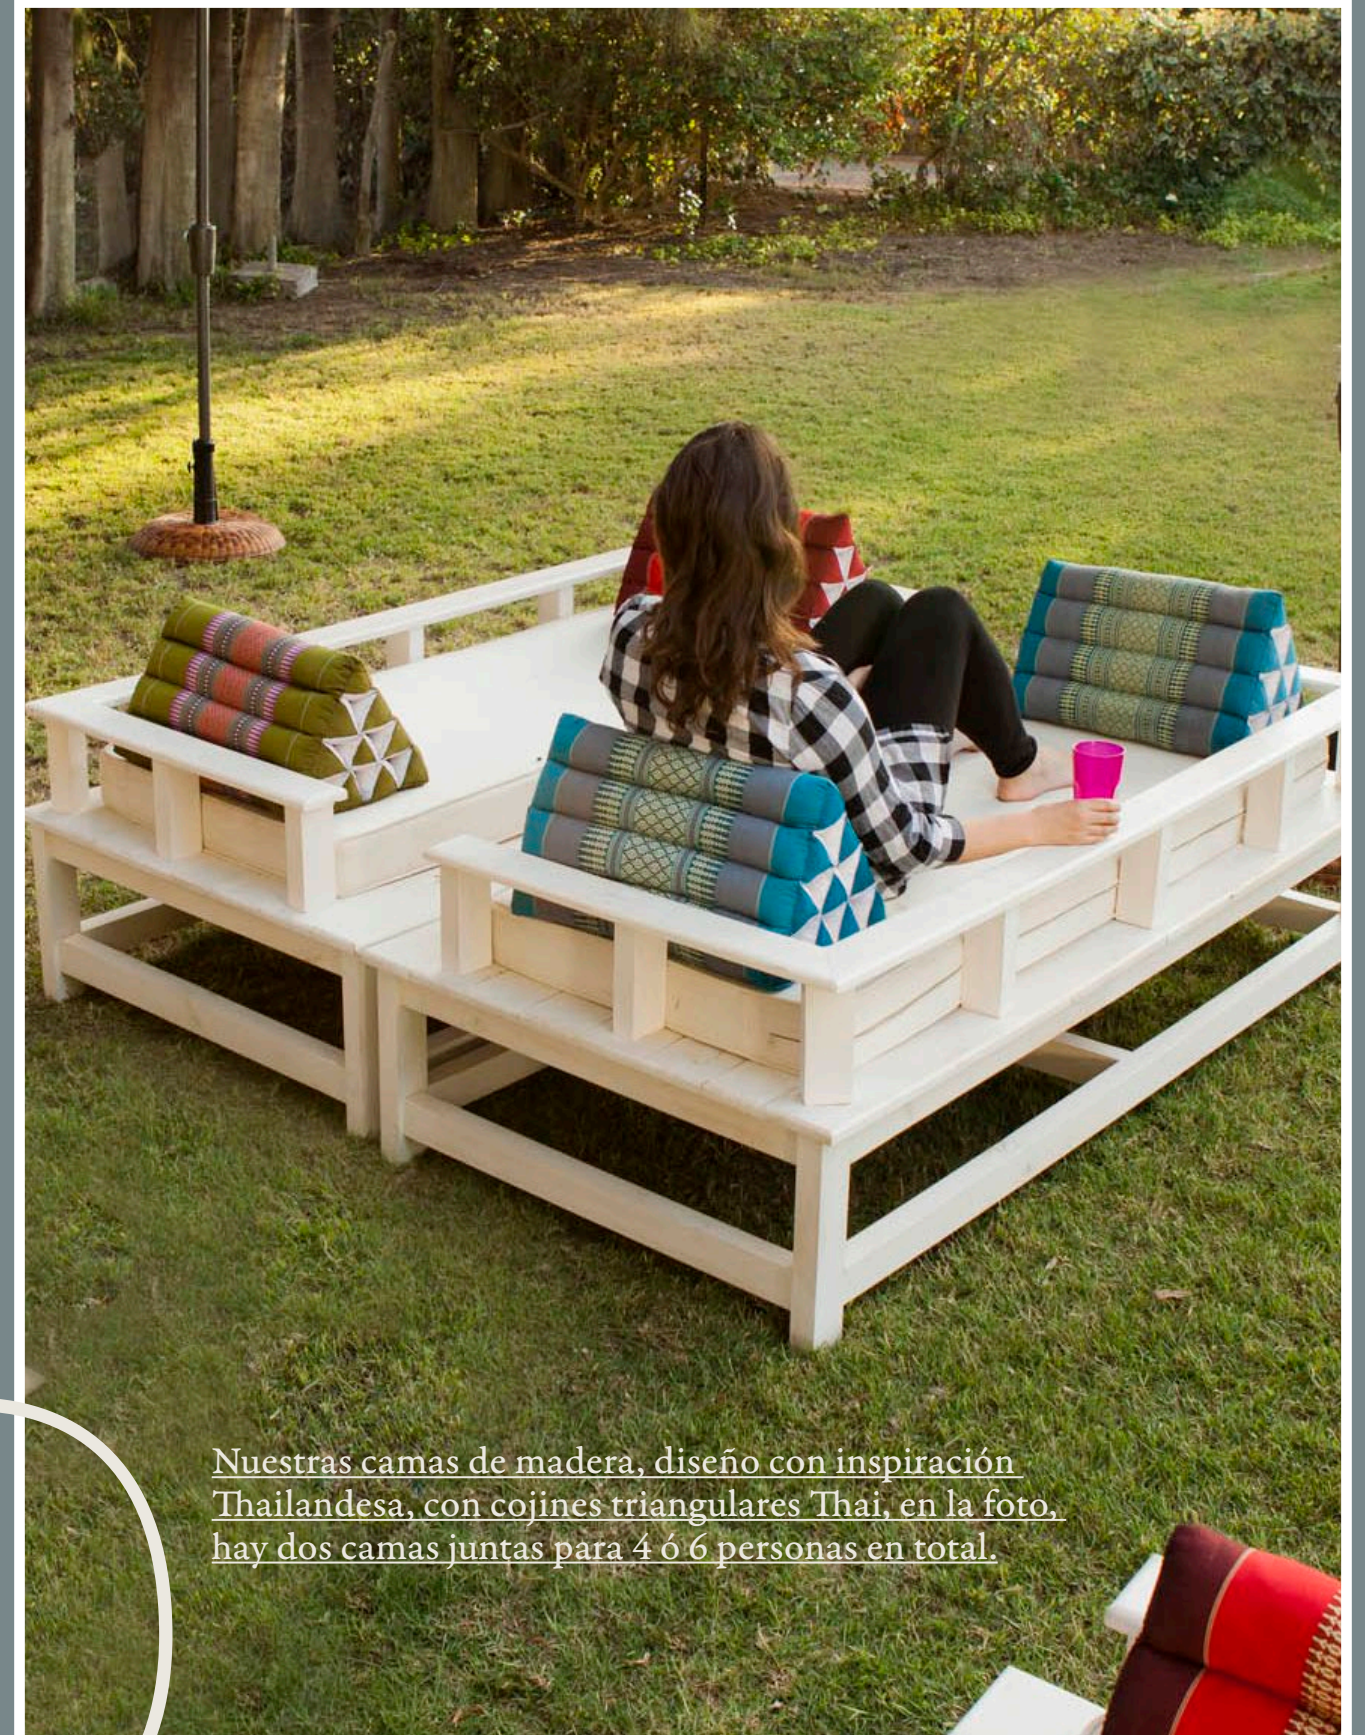

PROYECTOS

Temáticos

Ambients®
— DISEÑO Y PRODUCCIÓN —

B

A

Ambientación estilo Thai, con cojines cuadrados y triangulares traídos de Bangkok (Thailandia), complementado con alfombra de totora, bloque de madera rústico, pecera con una flor de Loto artificial y pantalla de papel con diseño asiático.

Ambientación estilo Thai, con cojines cuadrados y triangulares traídos de Bangkok-Thailandia, complementado con alfombra de totora, bloque de madera rústico, pecera con una flor de Loto artificial y pantalla de papel con diseño asiático.

Nuestras camas de madera, diseño con inspiración Tailandesa, con cojines triangulares Thai, en la foto, hay dos camas juntas para 4 ó 6 personas en total.

Ambientación Japonesa a pedido para evento del Banco BCI. Se compraron especialmente los elementos y se mandaron a hacer las telas con diseños.