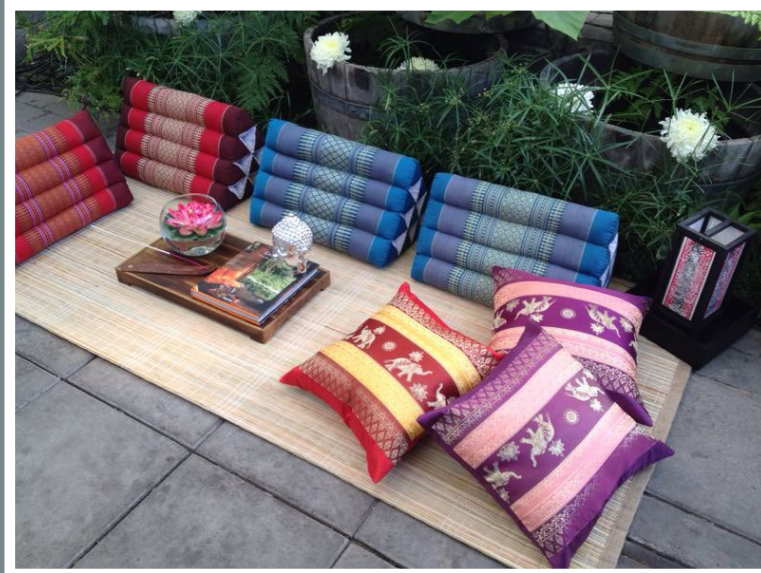

PROYECTOS  
Temáticos

---

Ambients®  
- DISEÑO Y PRODUCCIÓN -

Ambientación estilo Thai, con cojines cuadrados y triangulares traídos de Bangkok (Thailandia), complementado con alfombra de totora, bloque de madera rústico, pecera con una flor de Loto artificial y pantalla de papel con diseño asiático.

Ambientación estilo Thai, con cojines cuadrados y triangulares traídos de Bangkok-Thailandia, complementado con alfombra de totora, bloque de madera rústico, pecera con una flor de Loto artificial y pantalla de papel con diseño asiático.

Nuestras camas de madera, diseño con inspiración Tailandesa, con cojines triangulares Thai, en la foto hay dos camas juntas para 4 ó 6 personas en total.

Ambientación Japonesa a pedido para evento del Banco BCI. Se compraron especialmente los elementos y se mandaron a hacer las telas con diseños.