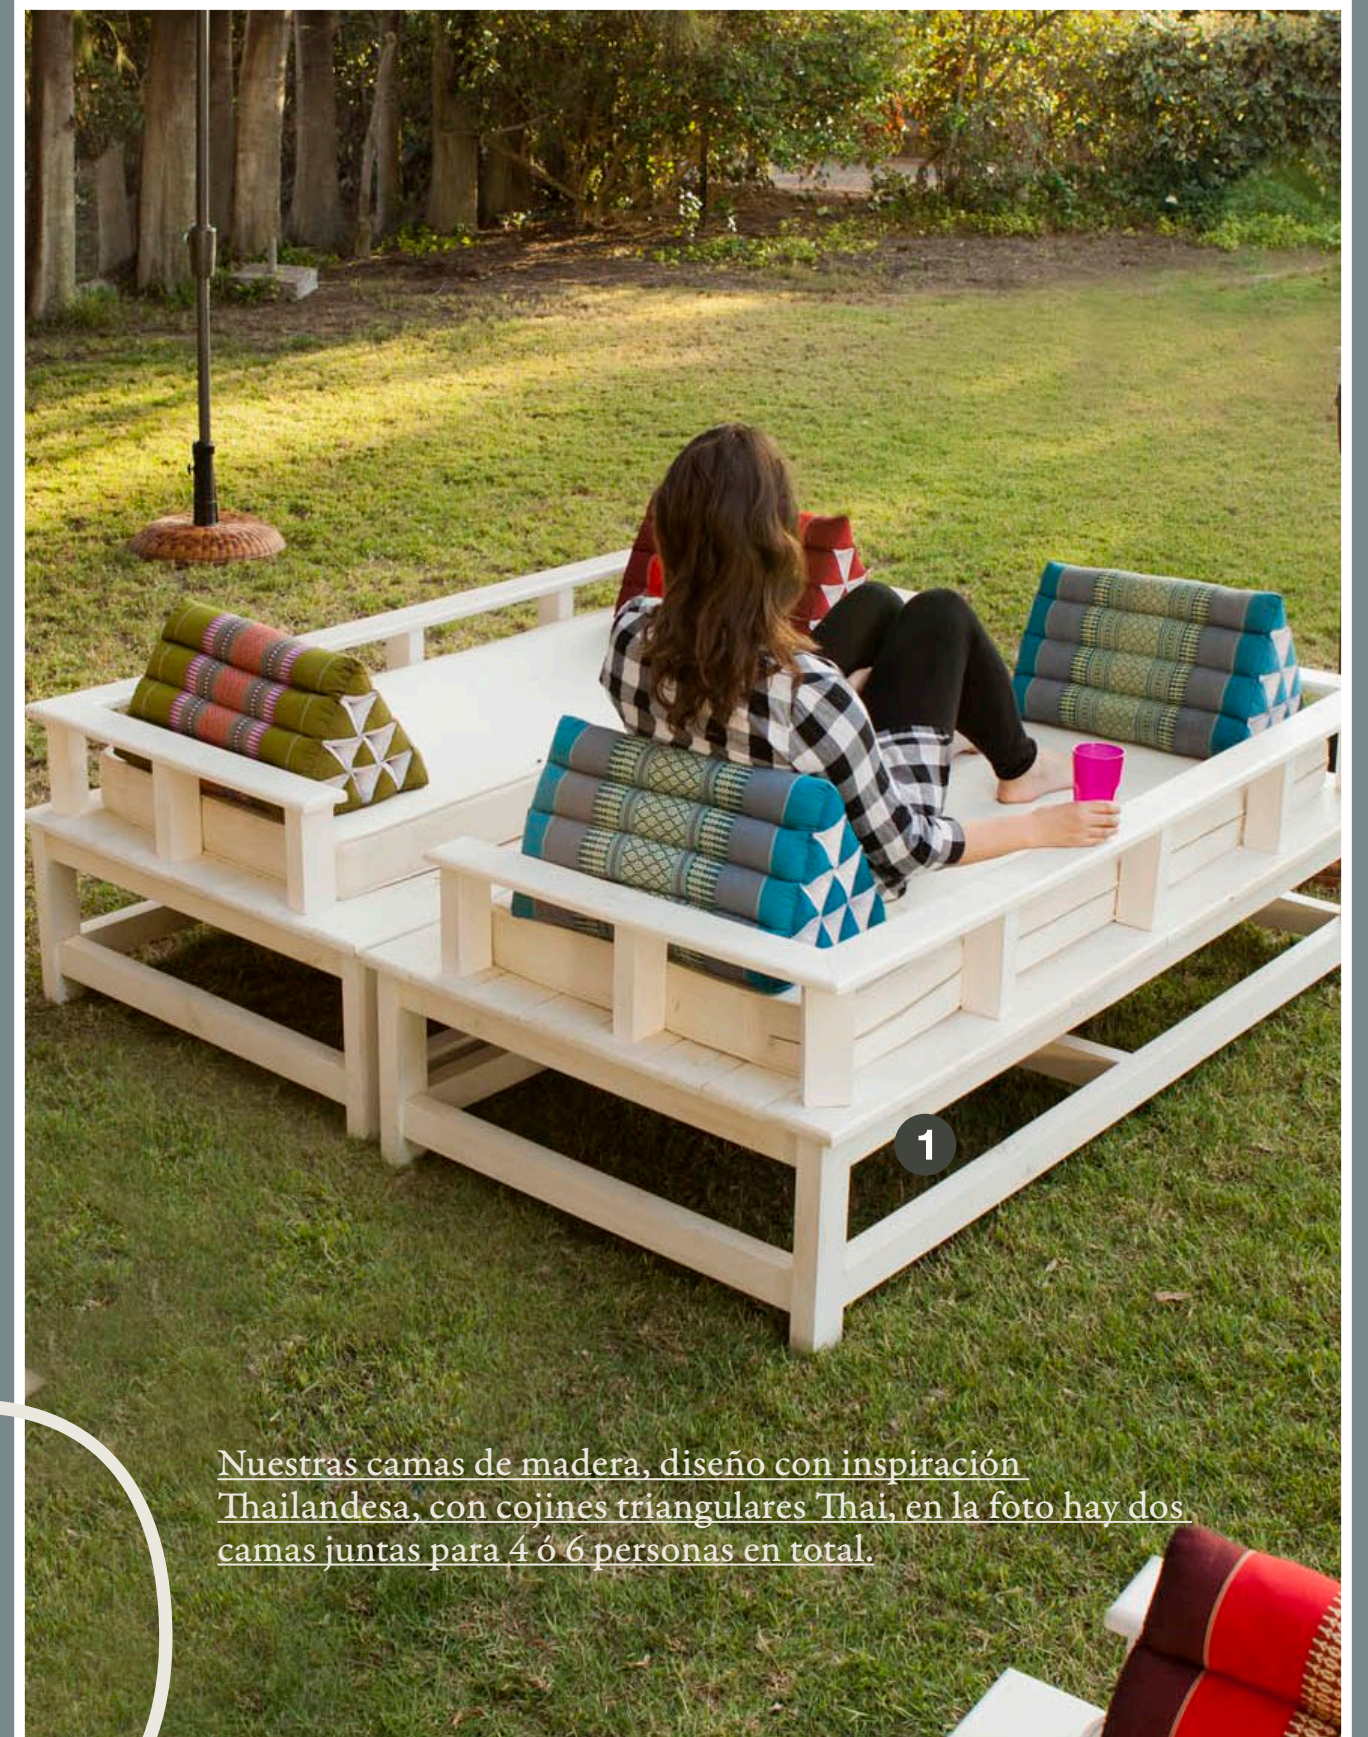

PROYECTOS  
Temáticos

---

Ambients®  
- DISEÑO Y PRODUCCIÓN -

Ambientación estilo Thai, con cojines cuadrados y triangulares traídos de Bangkok (Thailandia), complementado con alfombra de totora, bloque de madera rústico, pecera con una flor de Loto artificial y pantalla de papel con diseño asiático.

Ambientación estilo Thai, con cojines cuadrados y triangulares traídos de Bangkok-Thailandia, complementado con alfombra de totora, bloque de madera rústico, pecera con una flor de Loto artificial y pantalla de papel con diseño asiático.

Nuestras camas de madera, diseño con inspiración Tailandesa, con cojines triangulares Thai, en la foto hay dos camas juntas para 4 ó 6 personas en total.

Ambientación Japonesa a pedido para evento del Banco BCI. Se compraron especialmente los elementos y se mandaron a hacer las telas con diseños.