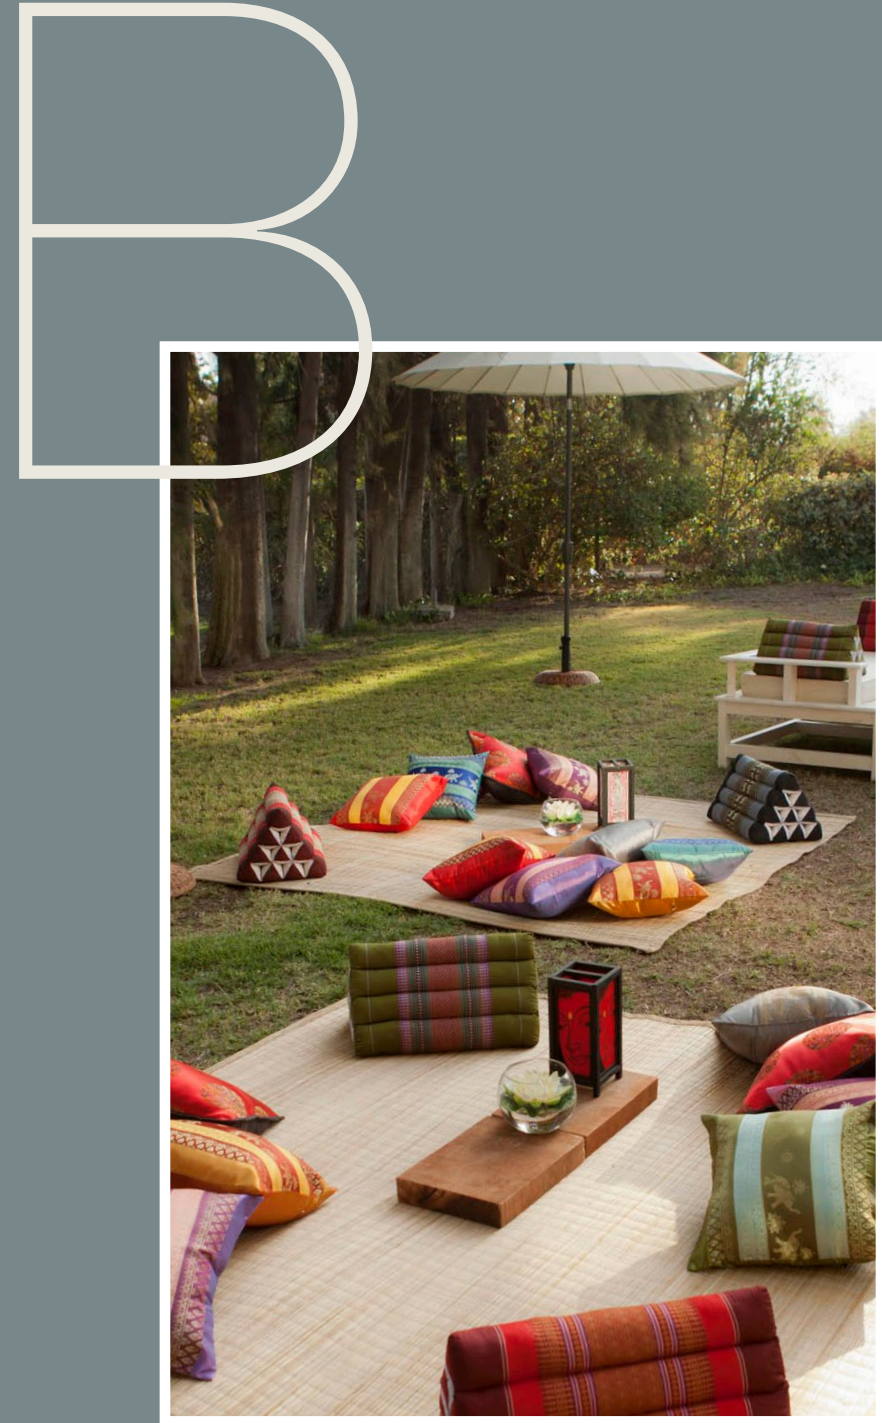

PROYECTOS  
Temáticos

---

Ambients®  
- DISEÑO Y PRODUCCIÓN -

Ambientación estilo Thai, con cojines cuadrados y triangulares traídos de Bangkok (Thailandia), complementado con alfombra de totora, bloque de madera rústico, pecera con una flor de Loto artificial y pantalla de papel con diseño asiático.

Ambientación estilo Thai, con cojines cuadrados y triangulares traídos de Bangkok-Thailandia, complementado con alfombra de totora, bloque de madera rústico, pecera con una flor de Loto artificial y pantalla de papel con diseño asiático.

Nuestras camas de madera, diseño con inspiración Tailandesa, con cojines triangulares Thai, en la foto hay dos camas juntas para 4 ó 6 personas en total.

Ambientación Japonesa a pedido para evento del Banco BCI. Se compraron especialmente los elementos y se mandaron a hacer las telas con diseños.